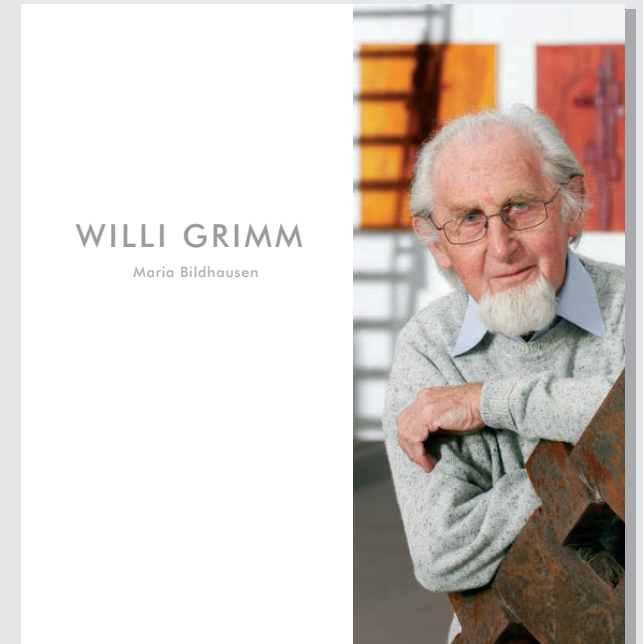

WILLI GRIMM

Maria Bildhausen

Einer der erfolgreichsten und bekanntesten Bildhauer der modernen Kunst in Deutschland stellt seit 2011 im Abteicellarium Maria Bildhausen mit 50 Werken einen beeindruckenden Querschnitt seines künstlerischen Lebenswerkes aus.

Als Hommage für Willi Grimm und sein Schaffen kreierten wir einen 68-seitigen Blätterkatalog. Mit aussagekräftigen und stimmungsvollen Fotos wird das Wirken und Vermächtnis dieses außergewöhnlichen Künstlers präsentiert.

Katalog